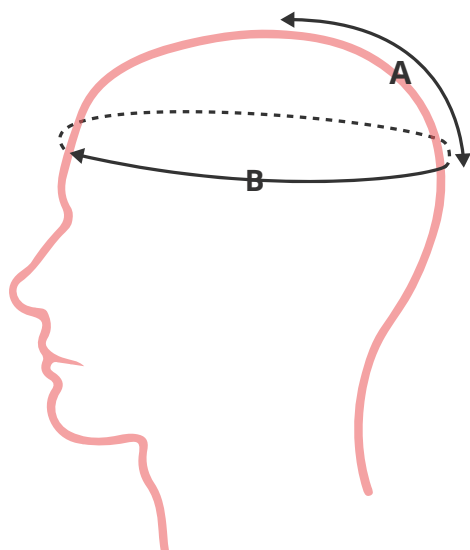

STORLEKSGUIDE

- LENNY
- LENNY SUMMER
- IGGY
- BOWIE KEPS
- HARDY
- FOX
- BILLIE
- KATE

MINDRE STORLEKAR

STORLEK	A	B
Mini	16 cm	47-49 cm
Midi	17,5 cm	50-52 cm
Maxi	17,5 cm	53-55 cm

VUXNA - SENIOR

STORLEK	A	B
Small	17,5 cm	53-55 cm
Medium	18,5 cm	56-58 cm
Large	19,5 cm	59-61 cm
Extra Large*	20,5 cm	62-65 cm

NÄR DU ÄR MELLAN STORLEKAR,
VÄLJ DEN STÖRRE STORLEKEN.

*Extra large finns endast på Lenny Grå och
Lenny Antracit.

STORLEKSGUIDE

- BASEBALL KEPS (GÄLLER EJ BOWIE)

MINDRE STORLEKAR

STORLEK	A	B
Mini/Maxi	16,5 cm	50-55 cm