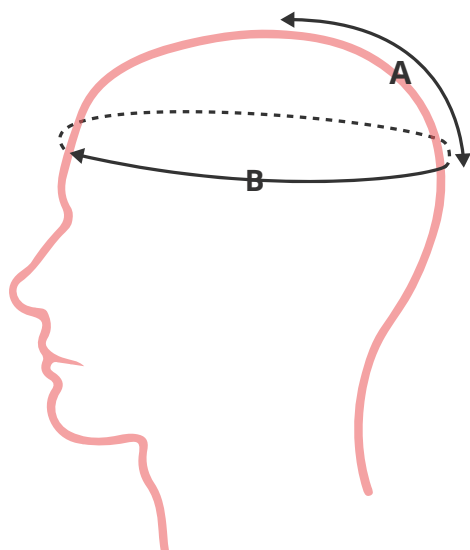

STORLEKSGUIDE

- LENNY
- LENNY SUMMER
- IGGY
- BOWIE KEPS
- HARDY
- FOX
- BILLIE
- KATE

MINDRE STORLEKAR

STORLEK	A	B
Mini	16 cm	47-49 cm
Midi	17,5 cm	50-52 cm
Maxi	17,5 cm	53-55 cm

VUXNA - SENIOR

STORLEK	A	B
Small	17,5 cm	53-55 cm
Medium	18,5 cm	56-58 cm
Large	19,5 cm	59-61 cm
Extra Large*	20,5 cm	62-65 cm

NÄR DU ÄR MELLAN STORLEKAR,
VÄLJ DEN STÖRRE STORLEKEN.

*Extra large finns endast på Lenny Grå och
Lenny Antracit.

STORLEKSGUIDE

- BASEBALL KEPS (GÄLLER EJ BOWIE)

MINDRE STORLEKAR

STORLEK	A	B
Midi/Maxi	16,5 cm	50-55 cm