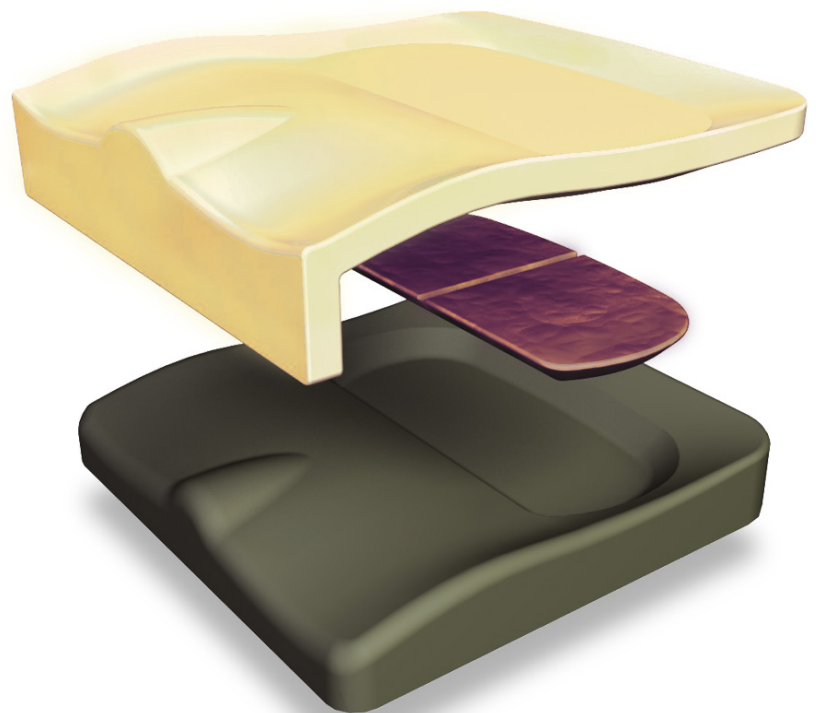

Bra mellan- riskdyna!

Stabilt sittande ●—————

Tryckavlastning ●—————

Motverkar skjuvning ●—————

Komfortabelt sittande ●—————

Enkel att handha ●—————

Stealth Solution

Bra mellanriskdyna

Stealth Solutiondynans konstruktion:

- Skumbas av skum med utskuren sittgrop
- Sittgrop fylld med tvådelad tryckavlastande gel
- Överdel av tryckavlastande trögskum
- Liten bendelare framtill på dynan
- Inkontinensskyddad med inre överdrag - lätt att rengöra - lång livslängd
- Luftgenomsläppligt yttre mesh-överdrag alt. Coolcore överdrag och inkontinensskyddat inre överdrag ingår alltid i standardpaketet. Finns även separat som tillval.
- Dynan är försedd med bärhandtag
- Som tillbehör finns även följande överdrag:
 1. Coolcore: Luftgenomsläppligt, temperaturreglerande och håller brukaren torr.
 2. Mesh: luftigt med extra god friktion.
 3. Stealthtech inkontinensöverdrag: avtorkningsbart och fyrvägs-stretchigt (nyttjas innanför luftigt överdrag alt. Coolcore överdrag vid hög risk).

Stealth Solutiondynans egenskaper:

- Enkel att handha
- Tryckavlastande dyna
- Stort urval av storlekar: 25 x 25 cm - 60 x 60 cm
- Tydlig märkning för placering och handhavande
- Rekommenderad brukarvikt max 160 kg
- Dyna i stolec 43 x 43 cm väger 1,9 kg
- 2 års garanti
- Lättskött