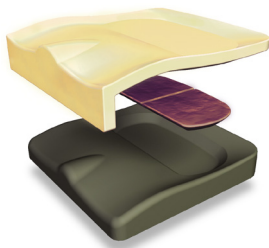

Bra mellan- riskdyna!

Stabilt sittande ●—————

Tryckavlastning ●—————

Motverkar skjuvning ●—————

Komfortabelt sittande ●—————

Enkel att handha ●—————

Stealth Solution

Bra mellanriskdyna

Stealth Solutiondynans konstruktion:

- Skumbas av skum med utskuren sittgrop
- Sittgrop fylld med tvådelad tryckavlastande gel
- Överdel av tryckavlastande trögskum
- Liten bendelare framtill på dynan
- Inkontinensskyddad med inre överdrag - lätt att rengöra - lång livslängd
- Luftgenomsläppligt yttre mesh-överdrag alt. Coolcore överdrag och inkontinensskyddat inre överdrag ingår alltid i standardpaketet. Finns även separat som tillval.
- Dynan är försedd med bärhandtag
- Som tillbehör finns även följande överdrag:
 1. Coolcore: Luftgenomsläppligt, temperaturreglerande och håller brukaren torr.
 2. Mesh: luftigt med extra god friktion.
 3. Stealthtech inkontinensöverdrag: avtorkningsbart och fyrvägs-stretchigt (nyttjas innanför luftigt överdrag alt. Coolcore överdrag vid hög risk).

Stealth Solutiondynans egenskaper:

- Enkel att handha
- Tryckavlastande dyna
- Stort urval av storlekar: 25 x 25 cm - 60 x 60 cm
- Tydlig märkning för placering och handhavande
- Rekommenderad brukarvikt max 160 kg
- Dyna i stolec 43 x 43 cm väger 1,9 kg
- 2 års garanti
- Lättskött