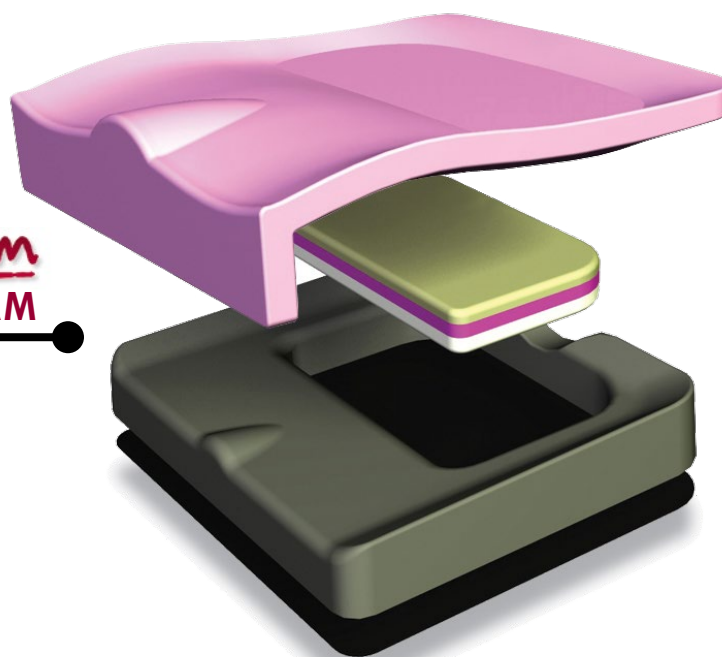

Rullstolsdyna för "fullvuxna" brukare

Stabilt sittande ●—————

Tryckavlastning ●—————

Motverkar skjuvning ●—————

Komfortabelt sittande ●—————

Enkel att handha ●—————

SPECTRUM
FOAM

**SPECTRUM
FOAM**

Spectrum Foamdynans konstruktion:

- Skumbas med utskuren sittgrop.
- Sittgrop fylld med tryckavlastande skum.
- Överdel av tryckavlastande trögsaum.
- Utskuren i skummet vid svanskotan, för att undvika tryck.
- Liten bendelare fram till på dynan.
- Inkontinensskyddad - lätt att rengöra - lång livslängd.
- Antiglidbehandlat överdrag med kardborreband.
- Luftgenomsläppligt yttre mesh-överdrag alt. Coolcore och inkontinensskyddat inre överdrag. Ingår alltid i standardpaketet. Finns även separat som tillval.
- Utjämningsplatta för "hängmattesits".
- Dynan är försedd med bärhandtag.
- Som tillbehör finns även följande överdrag:
 1. Coolcore: Luftgenomsläppligt, temperaturreglerande och håller brukaren torr.
 2. Stealthtech inkontinensöverdrag: avtorkningsbart och fyrvägs-stretchigt (nyttjas innanför luftigt överdrag vid hög risk).

Spectrum Foamdynans egenskaper:

- Enkel att handha.
- Tryckavlastande dyna.
- 35 storlekar! (50 x 50 cm - 80 x 70 cm)
- Tydlig märkning för placering och handhavande.
- Stabil och väger lite.
- Rekommenderad brukarvikt max 295 kg.
- 2 års garanti.